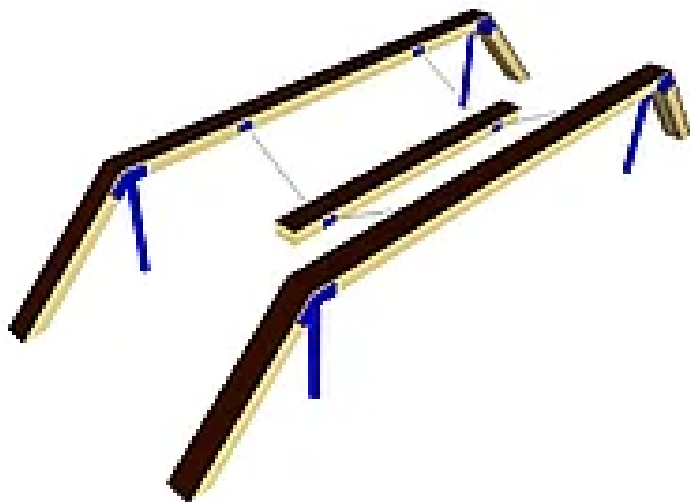

Стационарная

Дополнительные характеристики

Размещение

На улице

БРЕВНО, БУМ ПОДВЕСНОЙ 7511

4000*1000мм, Н=500мм

Материал изделия:

металл, порошковая окраска.