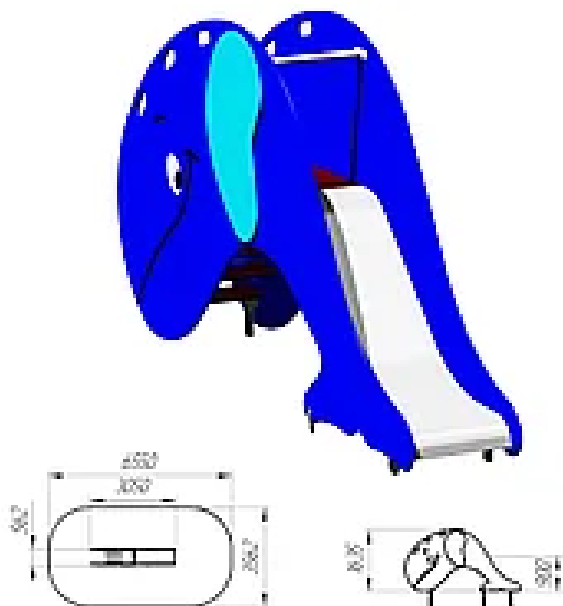

<https://mck-garant.nt-rt.ru> || mkd@nt-rt.ru

ГОРКА ДЕТСКАЯ ДЛЯ ИГРОВОЙ ПЛОЩАДКИ «КИТ»

Код: 3302

593*3050мм Н=1752мм Н горки=900мм

Материал изделия: многослойная фанера ФСФ толщиной: 21 мм.

Каркас: металл, порошковая окраска.