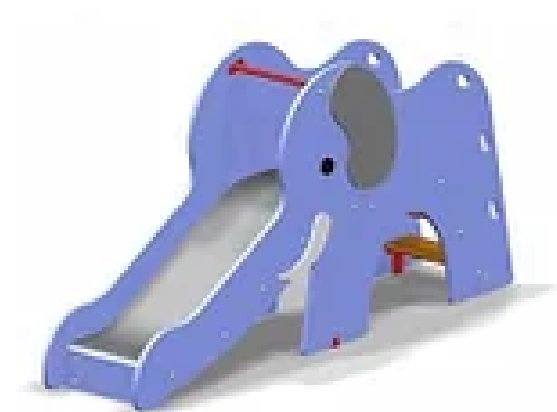

## ГОРКА ДЕТСКАЯ ДЛЯ ИГРОВОЙ ПЛОЩАДКИ «ОСЬМИНОГ»

Код: 3306

**600\*2500мм Н=1200мм**

Материал изделия: многослойная фанера ФСФ толщиной: 21 мм.

Каркас: металл, порошковая окраска.

## ГОРКА ДЕТСКАЯ ДЛЯ ИГРОВОЙ ПЛОЩАДКИ «СЛОНЕНОК»

Код: 3307

**600\*2500мм Н=1200мм Н горки=600мм**

Материал изделия: многослойная фанера ФСФ толщиной: 21 мм.

Каркас: металл, порошковая окраска.