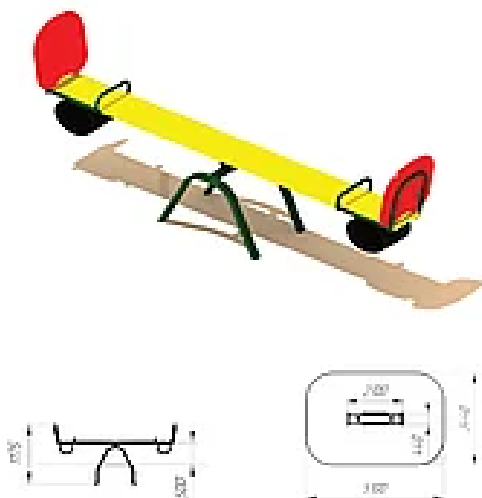

### КАЧАЛКА - БАЛАНСИР "ВЕТЕРОК" ДЛЯ ДЕТСКОЙ ИГРОВОЙ ПЛОЩАДКИ

Код: 2101

440\*2100мм Н=920мм

Возрастная группа: 3-12 лет.

Материал изделия: влагостойкая фанера ФСФ толщиной: 18 мм.

Каркас: металл, порошковая окраска.