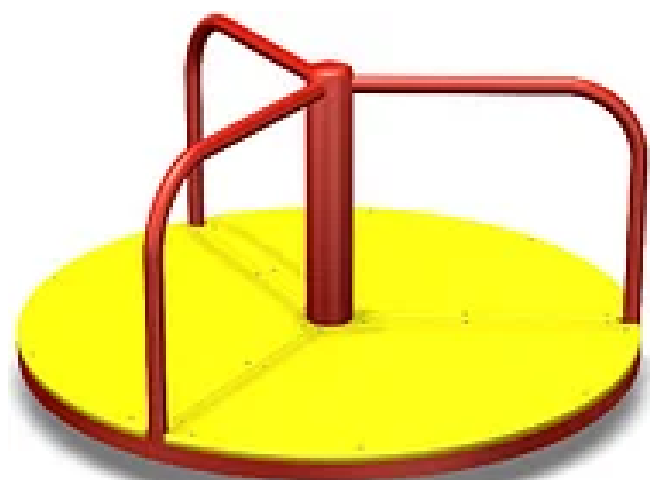

### КАРУСЕЛЬ СТОЯЧАЯ ДЛЯ ДЕТСКОГО ИГРОВОГО КОМПЛЕКСА 2302

**D=1200мм H=800мм**

Материал изделия: фанера ФСФ толщиной: 21 мм.

Каркас: металл, порошковая окраска.