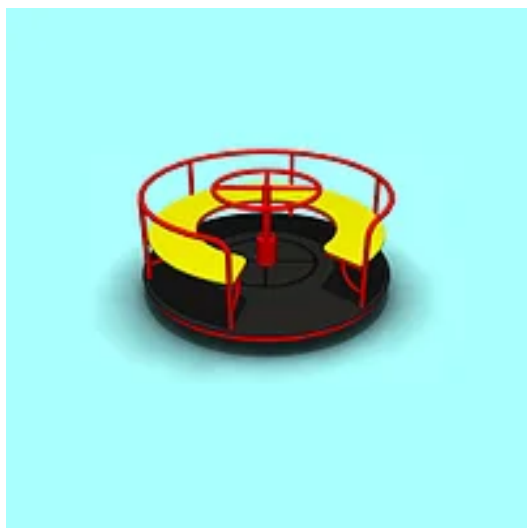

<https://mck-garant.nt-rt.ru> || mkd@nt-rt.ru

КАРУСЕЛИ

КАРУСЕЛЬ С РУЛЁМ ДЛЯ ДЕТСКОЙ ПЛОЩАДКИ 2307

D=1400мм Н1=100мм Н2=630мм

Материал изделия: фанера ФСФ толщиной: 21 мм.

Каркас: металл, порошковая окраска.