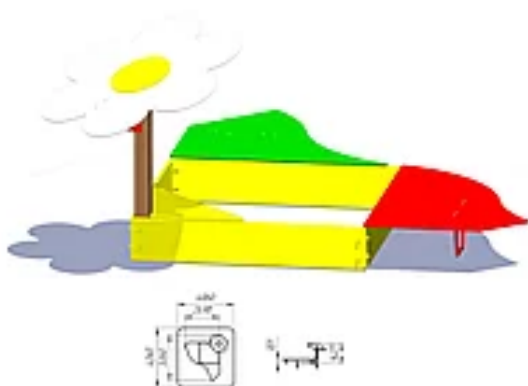

ПЕСОЧНИЦА «РОМАШКА» С ОТКРЫТОЙ КРЫШКОЙ ДЛЯ ДЕТСКОЙ ИГРОВОЙ ПЛОЩАДКИ

Код: 3104

2490*3260мм Н1=301мм Н2=1427мм

Возрастная группа: 2-5 лет.

Материал изделия: Многослойная фанера ФСФ, атмосферостойчивая, повышенной влагостойкости, сорт 1/1

ХАРАКТЕРИСТИКИ

Основные

Страна производитель	Россия
Тип	Песочница
Размещение	На улице
Материал	Дерево

Архангельск (8182)63-90-72
Астана (7172)727-132
Астрахань (8512)99-46-04
Барнаул (3852)73-04-60
Брянск (4832)59-03-52
Владивосток (423)249-28-31
Волгоград (844)278-03-48
Вологда (8172)26-41-59
Воронеж (473)204-51-73
Екатеринбург (343)384-55-89
Иваново (4932)77-34-06

Ижевск (3412)26-03-58
Иркутск (395)279-98-46
Казань (843)206-01-48
Калининград (4012)72-03-81
Калуга (4842)92-23-67
Кемерово (3842)65-04-62
Киров (8332)68-02-04
Краснодар (861)203-40-90
Красноярск (391)204-63-61
Курск (4712)77-13-04
Липецк (4742)52-20-81
Киргизия (996)312-96-26-47

Магнитогорск (3519)55-03-13
Москва (495)268-04-70
Мурманск (8152)59-64-93
Набережные Челны (8552)20-53-41
Нижегород (831)429-08-12
Новокузнецк (3843)20-46-81
Новосибирск (383)227-86-73
Омск (3812)21-46-40
Орел (4862)44-53-42
Оренбург (3532)37-68-04
Пенза (8412)22-31-16
Казахстан (772)734-952-31

Пермь (342)205-81-47
Ростов-на-Дону (863)308-18-15
Рязань (4912)46-61-64
Самара (846)206-03-16
Санкт-Петербург (812)309-46-40
Саратов (845)249-38-78
Севастополь (8692)22-31-93
Симферополь (3652)67-13-56
Смоленск (4812)29-41-54
Сочи (862)225-72-31
Ставрополь (8652)20-65-13
Таджикистан (992)427-82-92-69

Сургут (3462)77-98-35
Тверь (4822)63-31-35
Томск (3822)98-41-53
Тула (4872)74-02-29
Тюмень (3452)66-21-18
Ульяновск (8422)24-23-59
Уфа (347)229-48-12
Хабаровск (4212)92-98-04
Челябинск (351)202-03-61
Череповец (8202)49-02-64
Ярославль (4852)69-52-93