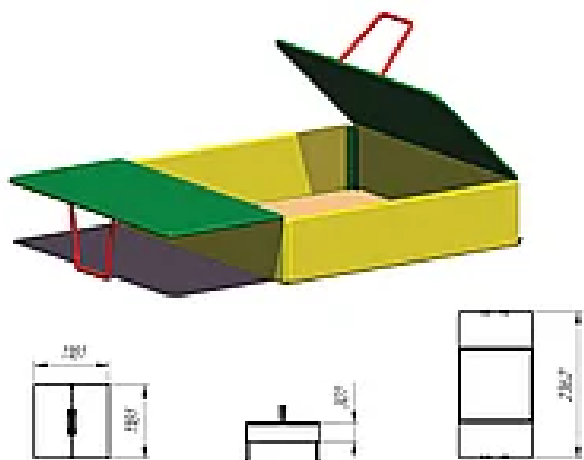

<https://mck-garant.nt-rt.ru> || mkd@nt-rt.ru

ПЕСОЧНИЦЫ

ПЕСОЧНИЦА С ОТКРЫТОЙ КРЫШКОЙ ДЛЯ
ДЕТСКОЙ ИГРОВОЙ ПЛОЩАДКИ 3103

1181*1181мм Разложенная 1181*2362мм Н=301мм

Возрастная группа: 2-5 лет.

Материал изделия: Многослойная фанера ФСФ, атмосфероустойчивая, повышенной влагостойкости, сорт 1/1