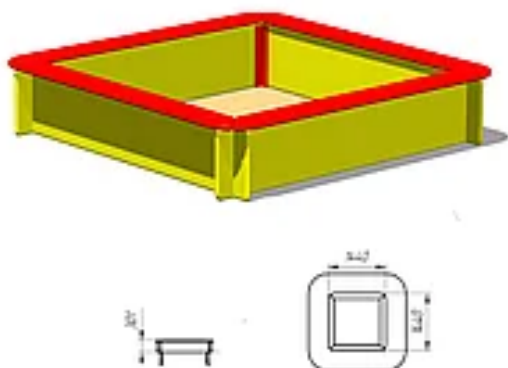

ПЕСОЧНИЦА ДЛЯ ДЕТСКОЙ ИГРОВОЙ ПЛОЩАДКИ 3106

1440*1440мм H=421мм H=301мм

Возрастная группа: 2-5 лет.

Материал изделия: Многослойная фанера ФСФ, атмосфероустойчивая, повышенной влагостойкости, сорт 1/1