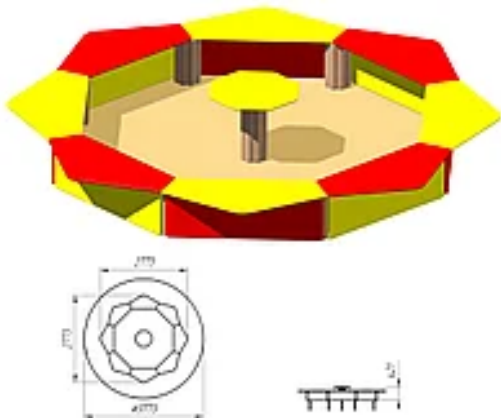

ПЕСОЧНИЦА ДЛЯ ДЕТСКОЙ ИГРОВОЙ ПЛОЩАДКИ 3105

d=2772мм H=421мм

Возрастная группа: 2-5 лет.

Материал изделия: Многослойная фанера ФСФ, атмосфероустойчивая, повышенной влагостойкости, сорт 1/1

ХАРАКТЕРИСТИКИ

Основные

Страна производитель	Россия
Тип	Песочница
Размещение	На улице
Материал	Дерево