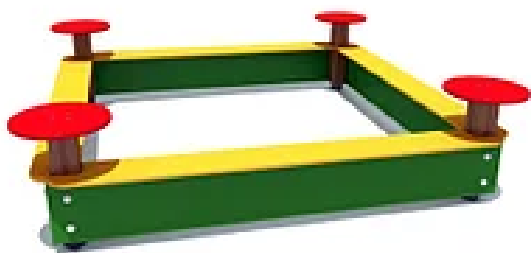

ХАРАКТЕРИСТИКИ

Основные	
Страна производитель	Россия
Тип	Песочница
Размещение	На улице
Материал	Дерево

ПЕСОЧНИЦА «РОМАШКА» ДЛЯ ДЕТСКОЙ ПЛОЩАДКИ

Код: 3108

d=2773мм H=1710м

Возрастная группа: 2-5 лет.

Материал изделия: Многослойная фанера ФСФ, атмосферостойчивая, повышенной влагостойкости, сорт 1/1

ХАРАКТЕРИСТИКИ

Основные

Страна производитель	Россия
Тип	Песочница
Размещение	На улице
Материал	Дерево

ПЕСОЧНИЦА ДЛЯ ДЕТСКОЙ ИГРОВОЙ ПЛОЩАДКИ 3112

1860*1860мм H=300мм

Возрастная группа: 2-5 лет.

Материал изделия: Многослойная фанера ФСФ, атмосферостойчивая, повышенной влагостойкости, сорт 1/1

ХАРАКТЕРИСТИКИ

Основные

Производитель	Фабрика МСК-Гарант
Страна производитель	Россия
Тип	Песочница
Размещение	На улице
Материал	Дерево

ПЕСОЧНИЦА ДЛЯ ДЕТСКОЙ ИГРОВОЙ ПЛОЩАДКИ 3113

2000*2000мм Н=500мм

Возрастная группа: 2-5 лет.