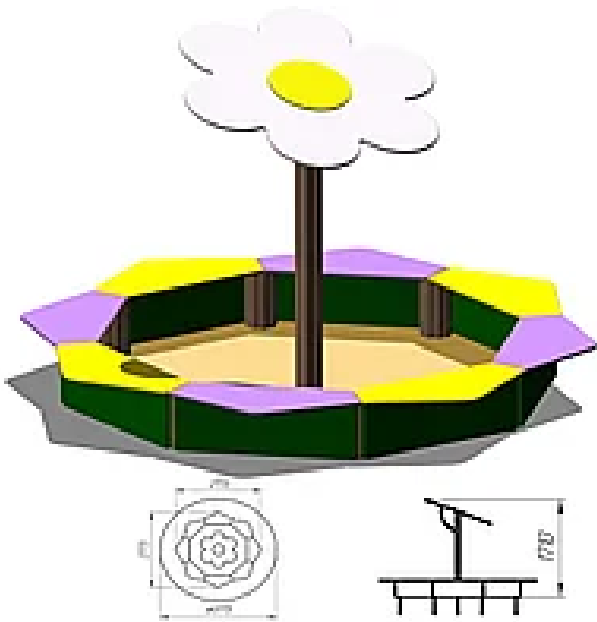

<https://mck-garant.nt-rt.ru> || mkd@nt-rt.ru

ПЕСОЧНИЦЫ

ПЕСОЧНИЦА ДЛЯ ДЕТСКОЙ ПЛОЩАДКИ 3107

1440*1440мм Н=421мм Н=301мм

Возрастная группа: 2-5 лет.

Материал изделия: Многослойная фанера ФСФ, атмосфероустойчивая, повышенной влагостойкости, сорт 1/1

ХАРАКТЕРИСТИКИ

Основные	
Страна производитель	Россия
Тип	Песочница
Размещение	На улице
Материал	Дерево

ПЕСОЧНИЦА «РОМАШКА» ДЛЯ ДЕТСКОЙ ПЛОЩАДКИ

Код: 3108

d=2773мм H=1710м

Возрастная группа: 2-5 лет.

Материал изделия: Многослойная фанера ФСФ, атмосферостойчивая, повышенной влагостойкости, сорт 1/1

ХАРАКТЕРИСТИКИ

Основные

Страна производитель	Россия
Тип	Песочница
Размещение	На улице
Материал	Дерево

ПЕСОЧНИЦА ДЛЯ ДЕТСКОЙ ИГРОВОЙ ПЛОЩАДКИ 3112

1860*1860мм H=300мм

Возрастная группа: 2-5 лет.

Материал изделия: Многослойная фанера ФСФ, атмосферостойчивая, повышенной влагостойкости, сорт 1/1