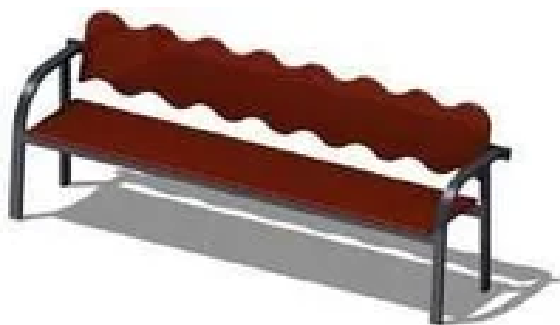

<https://mck-garant.nt-rt.ru> || mkd@nt-rt.ru

СКАМЕЙКИ

СКАМЬЯ СО СПИНКОЙ 1202

Ширина 2050x535 мм Н=770 мм

ХАРАКТЕРИСТИКИ

Основные

Страна производитель	Россия
Тип	Скамья со спинкой
Количество посадочных мест	4
Длина	2050.0 мм
Глубина	535.0 мм
Высота с учетом спинки	770 мм